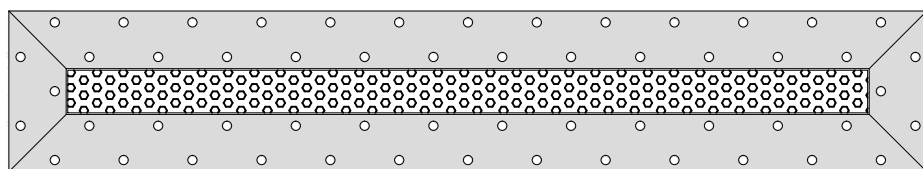

# Щелевой диффузор Airline-1

AxB (размеры строительного проема)

Airline-1	A	B	C	D	E
Airline-1-20	35	20	30	29	70
Airline-1-30	45	30	40	29	80
Airline-1-40	55	40	50	29	90