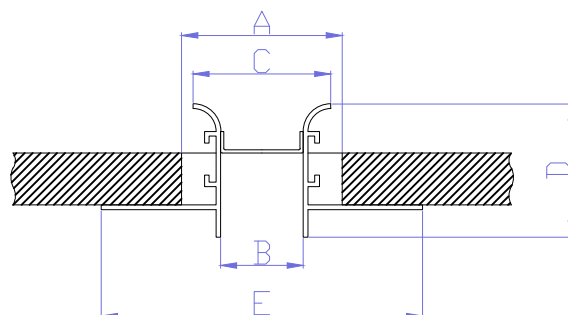

# Щелевой диффузор Airline-1

AxB (размеры строительного проема)

Airline-1	A	B	C	D	E
Airline-1-20	35	20	30	29	70
Airline-1-30	45	30	40	29	80
Airline-1-40	55	40	50	29	90