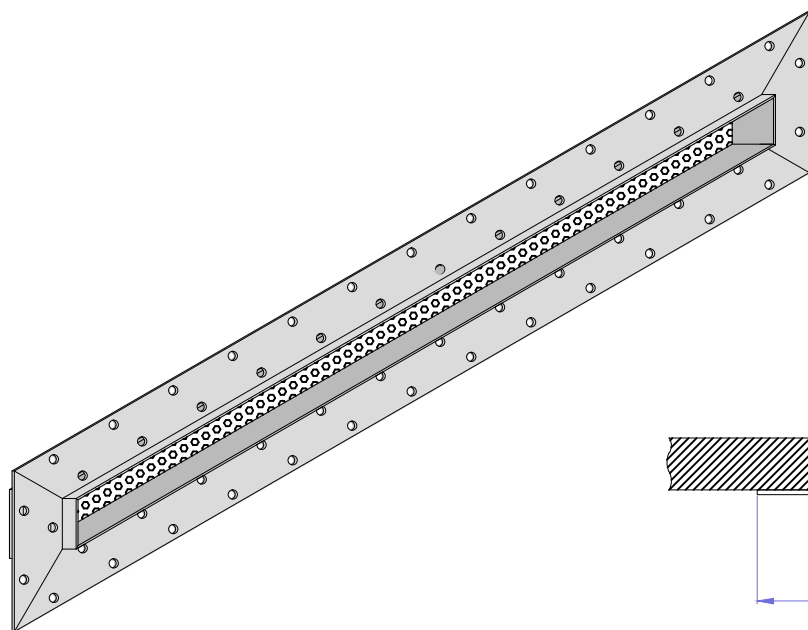

# Щелевой диффузор Airline-1

AxB (размеры строительного проема)

Airline-1	A	B	C	D	E
Airline-1-20	35	20	30	29	70
Airline-1-30	45	30	40	29	80
Airline-1-40	55	40	50	29	90